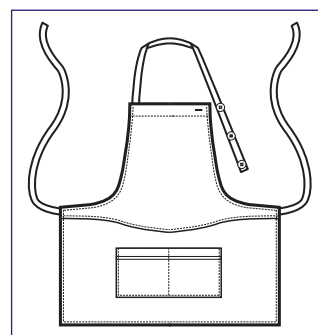

087627
100% pol.
220 gr/m²
LILLA +
NERO

087626
BROOKLYN
100% polyester
220 gr/m²
MELA + NERO

BROOKLYN COLOURS

100% polyester - 220 gr/m² - ONE SIZE

087608
BROOKLYN
100% polyester
220 gr/m²
GESSATO

087601
NERO