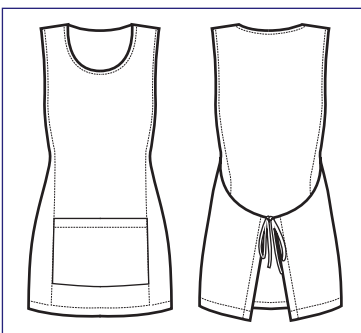

013001 PAPEETE
100% polyester - 220 gr/m²
NERO + BIANCO

013026 PAPEETE
100% polyester - 220 gr/m²
NERO + MELA

NATURAL

013216
PAPEETE
100% polyester
220 gr/m²
NATURAL

013221
PAPEETE
100% polyester
220 gr/m²
SMOKE