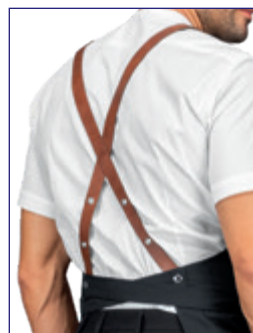

**112801
SNEAKER UNISEX
COMFORT**
(36 - 47)
MICROFIBRA
NERO