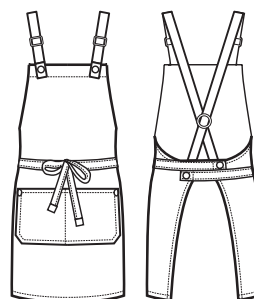

↔ cm 70
↕ cm 90

↔ cm 70
↕ cm 72

MILFORD

↔ cm 70
↕ cm 94

MEXICO

↔ cm 70
↕ cm 88

↔ cm 70
↕ cm 72

↔ cm 70
↕ cm 88

↔ cm 70
↕ cm 72

↔ cm 70
↕ cm 90

↔ cm 70
↕ cm 71

↔ cm 70
↕ cm 57

↔ cm 66
↕ cm 67

↔ cm 64
↕ cm 67

↔ cm 96
↕ cm 101

↔ cm 96
↕ cm 76

↔ cm 96
↕ cm 101