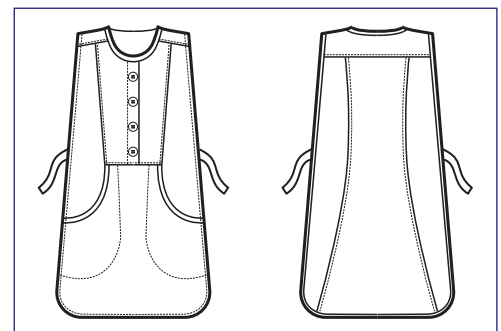

010318
KINGSTON
100% polyester
170 gr/m²
LIVERPOOL