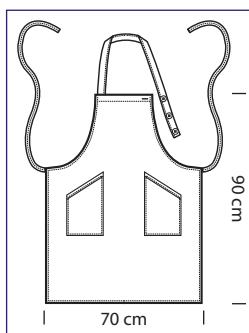

CHAMPAGNE UNISEX COLOURS

100% polyester - 220 gr/m² - ONE SIZE