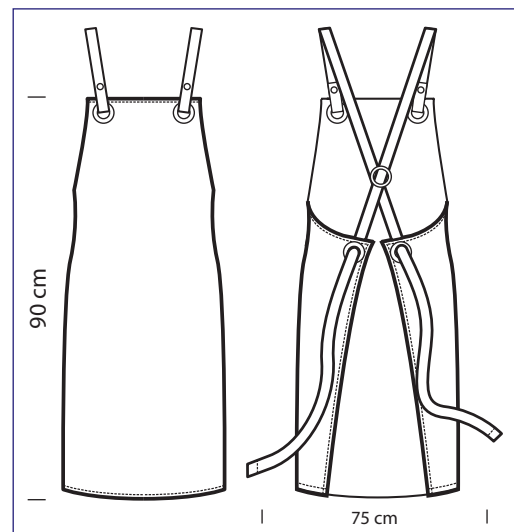

**PETTORINA CERATO
RING**

091080
PETTORINA CERATO RING
15% polyester
85% pvc
cm 75 x 90
BIANCO

091010
PETTORINA
cm 70 x 90
AZZURRO

091014
PETTORINA
cm 70 x 90
GIALLO

091001
PETTORINA
cm 70 x 90
NERO

091003
PETTORINA
cm 70 x 90
BORDEAUX