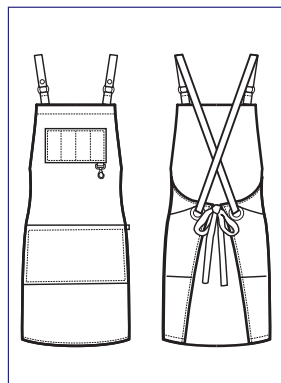

088941S
BRISTOL
SHORT
100% cotton
220 gr/m²
BLACK JEANS + CUOIO

NEW

088941
BRISTOL
100% cotton
220 gr/m²
BLACK JEANS +
CUOIO

NEW

**088977S
BRISTOL
SHORT**

100% cotton
220 gr/m²
JEANS + CUIOIO

**088977
BRISTOL**
100% cotton
220 gr/m²
JEANS + CUIOIO