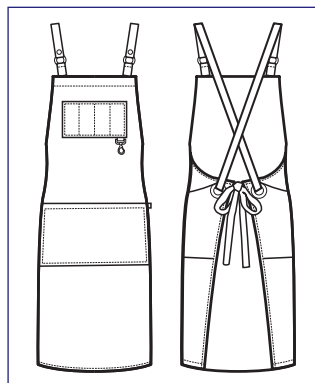

088941S
BRISTOL
SHORT
100% cotton
220 gr/m²
BLACK JEANS + CUOIO

NEW

088941
BRISTOL
100% cotton
220 gr/m²
BLACK JEANS +
CUOIO

NEW

**088977S
BRISTOL
SHORT**

100% cotton
220 gr/m²
JEANS + CUIOIO

**088977
BRISTOL**
100% cotton
220 gr/m²
JEANS + CUIOIO