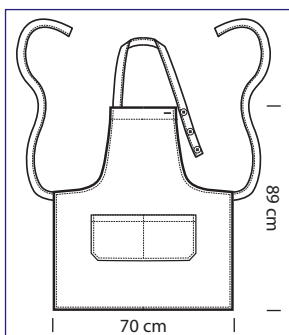

RODI COLOURS
cm 70 x 89 - ONE SIZE