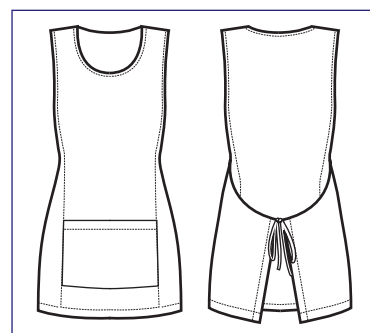

013077
PAPEETE
100% cotton
220 gr/m²
JEANS