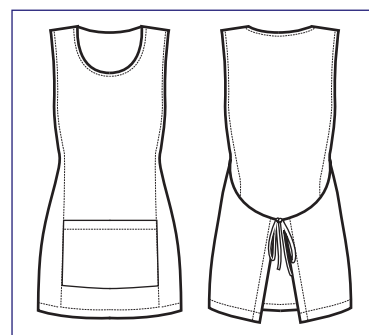

013116
PAPEETE
100% polyester
220 gr/m²
MURANO 06

013113
PAPEETE
100% polyester
220 gr/m²
MURANO 03

013111
PAPEETE
100% polyester
220 gr/m²
MURANO 01

PAPEETE COLOURS
ONE SIZE

RETRO / BACK

013003
PAPEETE
65% polyester
35% cotton
160 gr/m²
RIGA BORDEAUX