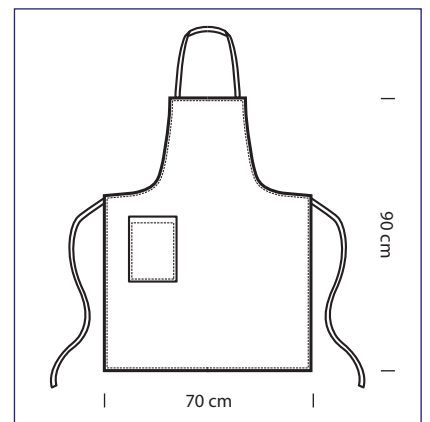

087000E
GREMBIULE CON
PETTORINA ECO

100% cotton
190 gr/m²
cm 70 x 90
BIANCO

087000
GREMBIULE
CON PETTORINA

100% cotton
210 gr/m²
cm 70 x 90
BIANCO