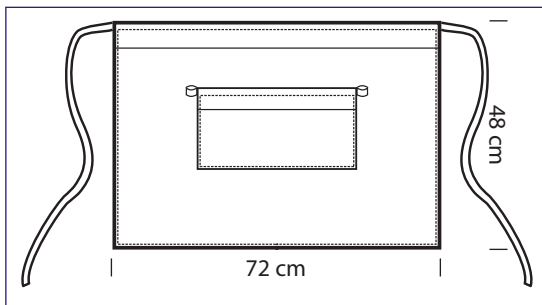

085015
BISCOTTO

085004
VERDONE

085021
SMOKE

085016
NATURAL

085003
DAKAR
100% polyester
220 gr/m²
BORDEAUX

LEONIDA COLOURS

cm 72 x 48 - ONE SIZE

085916
LEONIDA
100% polyester
220 gr/m²
NATURAL + CUIOIO