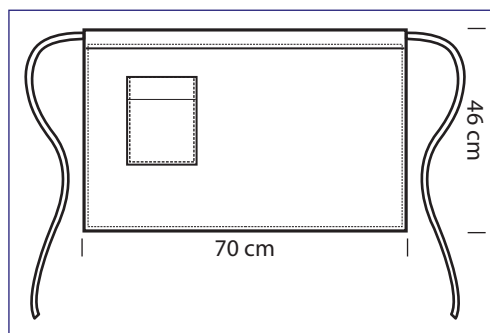

GREMBIULE VITA COLOURS cm 70 x 46
CON TASCA - With pocket - Mit Tasche - Avec poche - Con bolsillo