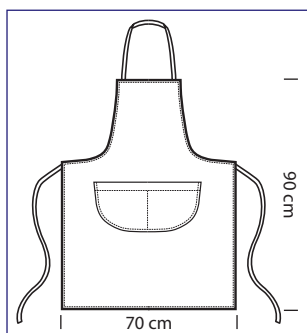

PETTORINA COLOURS

cm 70 x 90 - ONE SIZE