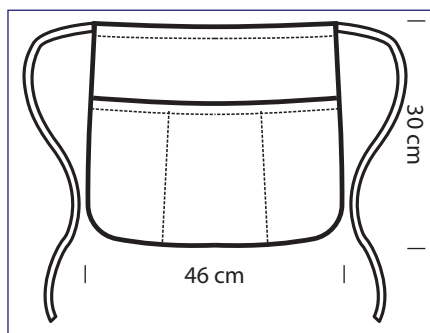

100% polyester
220 gr/m²
TURCHESE

086711
COLORADO

086707
ROSSO

086713
ALBICOCCA

086714
SOLE

086703
PUB
100% polyester
220 gr/m²
BORDEAUX

GREMBIULE VITA COLOURS cm 70 x 46
CON TASCA - With pocket - Mit Tasche - Avec poche - Con bolsillo