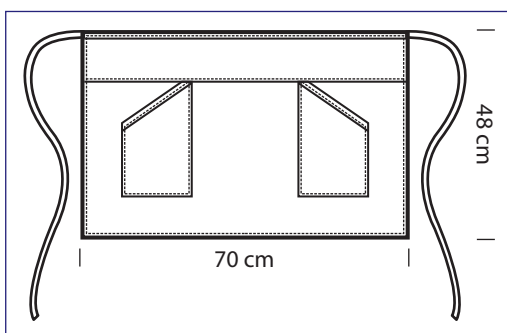

cm 70 x 48 - ONE SIZE

085677
BALLANTYNE
100% cotton
220 gr/m²
JEANS

085635
65% pol.
35% cot.
195 gr/m²
TORTORA

085636
65% pol.
35% cot.
195 gr/m²
FANGO

085601
65% pol.
35% cot.
195 gr/m²
NERO

085612
65% pol.
35% cot.
195 gr/m²
GRIGIO