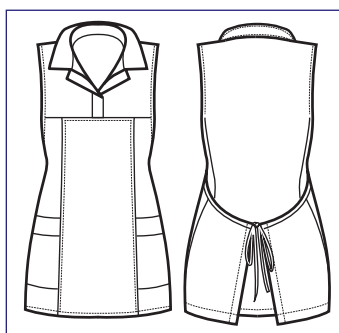

013316
TRINIDAD
100% polyester
220 gr/m²
NATURAL