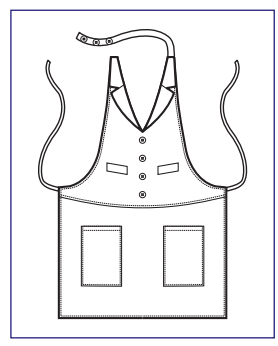

037211
VICTOR
100% polyester
220 gr/m²
NERO + MURANO 01

037213
VICTOR
100% polyester
220 gr/m²
BORDEAUX +
MURANO 03