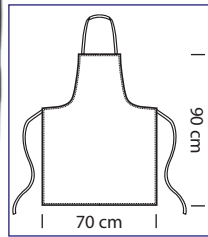

100% cotton
 210 gr/m²
 cm 70 x 90
 BIANCO

NEW

087999
GREMBIULE
BIG
PETTORINA

100% cotton
 210 gr/m²
 cm 96 x 105
 BIANCO

087991
GREMBIULE
BIG PETTORINA

65% polyester
 35% cotton
 195 gr/m²
 cm 96 x 105
 NERO