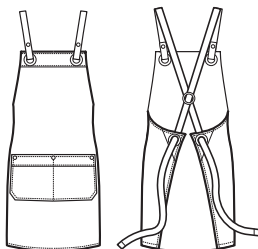

*Una divisa Isacco è il regalo
più gradito che si possa ricevere.*

Grembiuli pelle & ecopelle

Aprons and leather-faux leather

BRISTOL

↔ cm 70
↕ cm 90

**BRISTOL
SHORT**

↔ cm 70
↕ cm 72

MILFORD