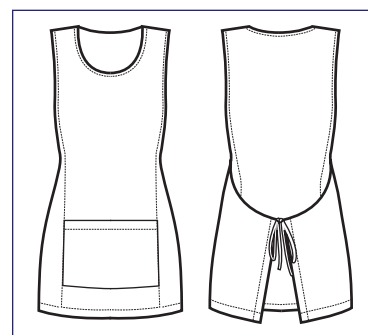

013001 PAPEETE
100% polyester - 220 gr/m²
NERO + BIANCO

013026 PAPEETE
100% polyester - 220 gr/m²
NERO + MELA

NATURAL

013216
PAPEETE
100% polyester
220 gr/m²
NATURAL

013221
PAPEETE
100% polyester
220 gr/m²
SMOKE