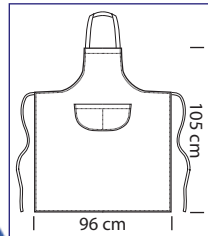

100% cotton
 210 gr/m²
 cm 70 x 90
 BIANCO

NEW

087999
GREMBIULE
BIG
PETTORINA

100% cotton
 210 gr/m²
 cm 96 x 105
 BIANCO

087991
GREMBIULE
BIG PETTORINA

65% polyester
 35% cotton
 195 gr/m²
 cm 96 x 105
 NERO