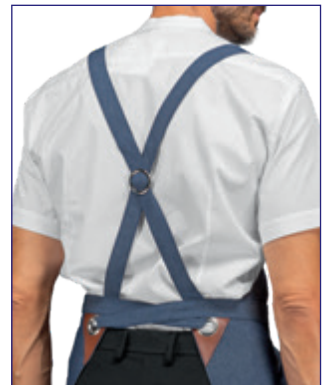

Tessuto / Fabric
CORDA

088841
MILFORD
100% cotton
220 gr/m²
BLACK JEANS

088877
MILFORD
100% cotton
220 gr/m²
JEANS

Tessuto / Fabric
NATURAL

088816
MILFORD
100% polyester
220 gr/m²
NATURAL

088801
MILFORD
100% polyester
220 gr/m²
NERO