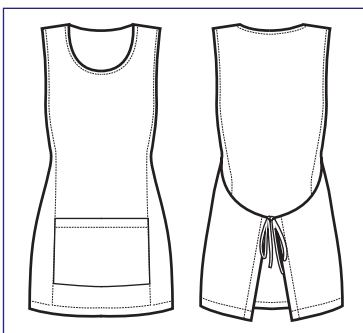

013041
PAPEETE
100% cotton
220 gr/m²
BLACK JEANS

Tessuto / Fabric
BLACK JEANS