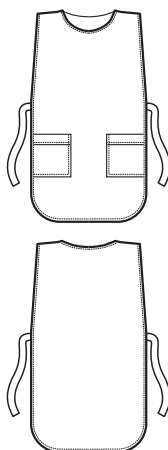

↑↓ cm 84

**PAPEETE
LONG**

↑↓ cm 85

PAPEETE

↑↓ cm 72,5

PONCHO A V

↑↓ cm 85,5

BOLERO

DARLINGTON

BROOKLYN

↔ cm 70
↑↓ cm 65

LOLLIPOP

↔ cm 70
↑↓ cm 64

PONCHO

↑↓ cm 86

**GREMBIULE
VITA**

↔ cm 90
↕ cm 90

**VERSAILLES
CON SPACCO**

↔ cm 92
↕ cm 88

**VERSAILLES
SENZA SPACCO**

↔ cm 92
↕ cm 88

**GREMBIULE
DOC**

↔ cm 100
↕ cm 90

**GREMBIULE
FRANCESE**