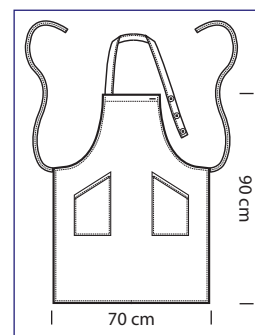

CHAMPAGNE UNISEX COLOURS
100% polyester - 220 gr/m² - ONE SIZE