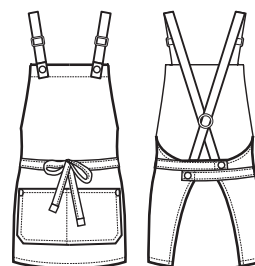

**MEXICO
SHORT**