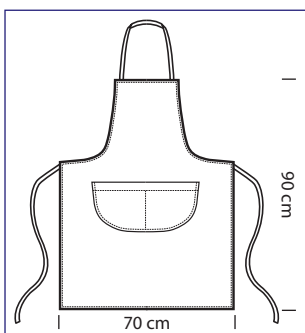

PETTORINA COLOURS

cm 70 x 90 - ONE SIZE