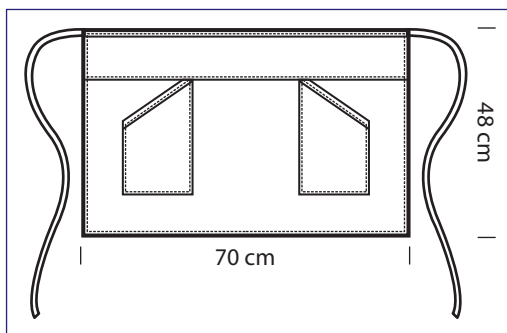

085911
LEONIDA
100% polyester
220 gr/m²
NERO + NERO

BALLANTYNE COLOURS

cm 70 x 48 - ONE SIZE

085501
100% pol.
220 gr/m²
NERO

085502
100% pol.
220 gr/m²
BLU

085503
BALLANTYNE
100% polyester
220 gr/m²
BORDEAUX