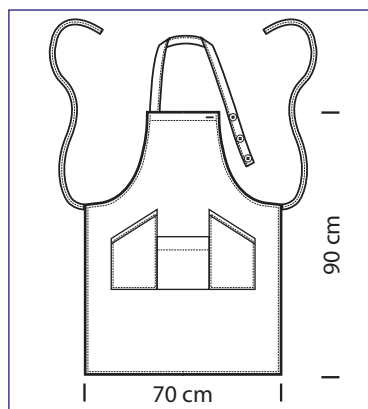

NEW

**088001T
CHAMPAGNE
PORTA TABLET**
100% polyester
220gr/m²
NERO