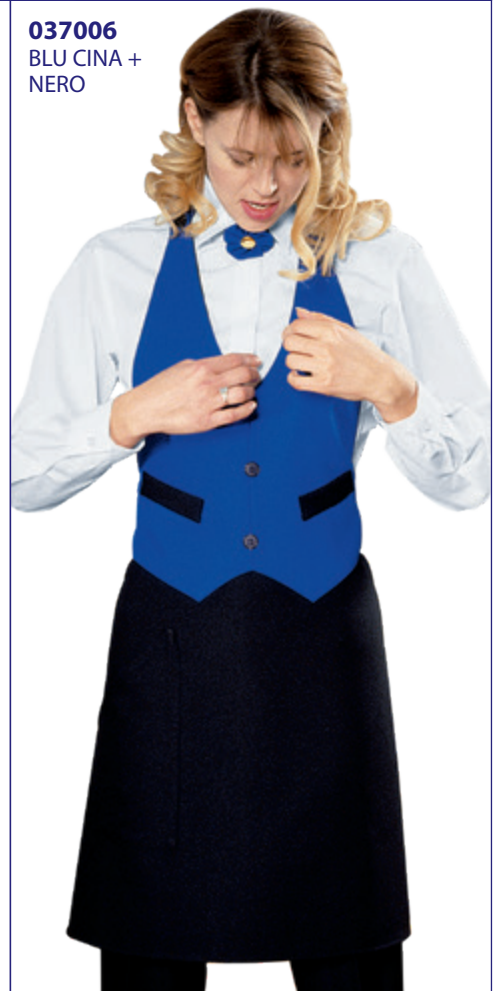

037014
SOLE + NERO

037011
COLORADO +
NERO

037007
ROSSO + NERO

037000
BIANCO + NERO

037026
MELA + NERO

037006
BLU CINA +
NERO

BROOKLYN COLOURS
ONE SIZE

087692
BROOKLYN
65% polyester
35% cotton
195 gr/m²
MAORI 92