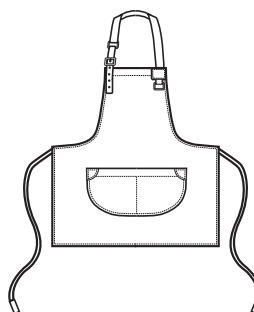

**KANSAS
SHORT**