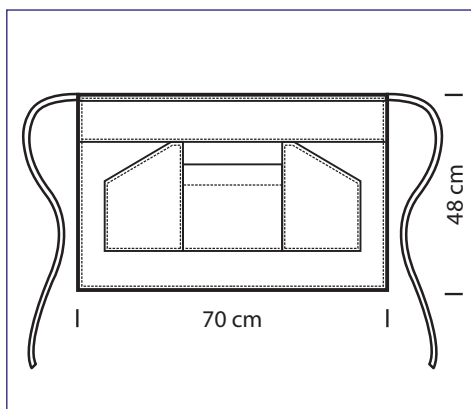

NEW

**114201T
VERSAILLES CON SPACCO
PORTA TABLET**
100% polyester
220gr/m²
NERO

NEW

102010
FODERO
SINTETICO

NEW

102011
FODERO
SINTETICO
PORTA TABLET

Casacche taglia unica

One size tunics