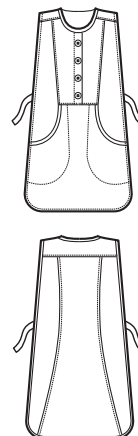

↔ cm 95
↕ cm 95

PETTORINA

↔ cm 70
↕ cm 90

CHAMPAGNE

↔ cm 70
↕ cm 90

**BIG
PETTORINA**

↔ cm 96
↕ cm 105

RODI

↔ cm 70
↕ cm 89

PICCADILLY

↔ cm 70
↕ cm 66

**PETTORINA
CERATO RING**

↔ cm 75
↕ cm 90

**PETTORINA
CERATO**

↔ cm 70
↕ cm 90

NAGANO

↑↓ cm 84

**PAPEETE
LONG**

↑↓ cm 85

PAPEETE

↑↓ cm 72,5

PONCHO A V

↑↓ cm 85,5

BOLERO