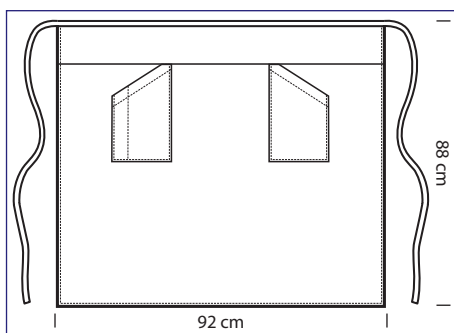

114219
100% polyester
170 gr/m²
LINCOLN

VERSAILLES SENZA SPACCO COLOURS

cm 92 x 88 - ONE SIZE

114301
100% pol.
220 gr/m²
NERO

114300
100% pol.
220 gr/m²
BIANCO

114318
VERSAILLES
SENZA SPACCO
100% polyester
170 gr/m²
LIVERPOOL