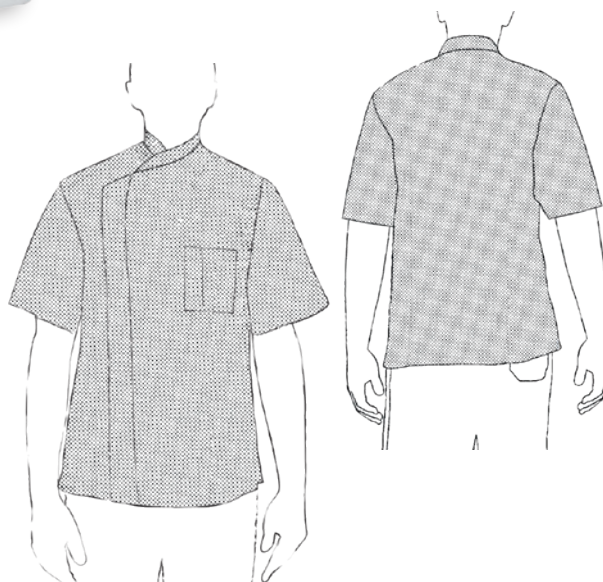

# LEONARDO

IRON FREE

WATER PROOF

HAND PEACH INSIDE

**LEONARDO WHITE**  
5500001E  
100% Microfiber  
• g 130/mq   
• sizes: **xs,s,m,l,xl,xxl,xxxl**

**LEONARDO BLACK**  
5500002E  
100% Microfiber  
• g 130/mq   
• sizes: **xs,s,m,l,xl,xxl,xxxl**