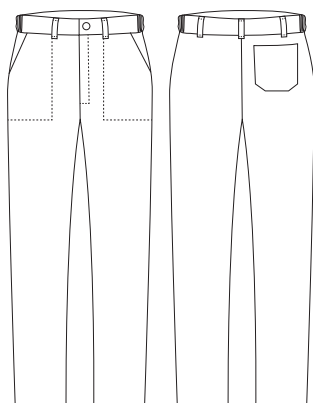

# SLIM FIT

**WHITE 3511001A**  
 100% Cotton  
 • g 190/mq   
 • sizes: s,m,l,xl,xxl

**BLACK 3511002C**  
 65% Polyester - 35% Cotton  
 • g 200/mq   
 • sizes: s,m,l,xl,xxl

**PEPITA 3511050C**  
 65% Polyester - 35% Cotton  
 • g 150/mq   
 • sizes: s,m,l,xl,xxl